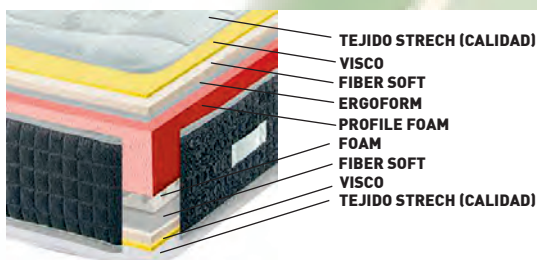

Colchón con Núcleo Ergoform de 20cm. Altura +-25 cm. Densidad 28. Independencia de lechos. Alta transpiración en cara superior. Tapas acolchadas Bisoft. Viscelástica. Softfoam y Fibra de alta transpiración. Confort progresivo. Platabanda acolchada.

21€
12 CUOTAS SIN INTERESES

252€
Colchón 90x190

TRANSPORTE GRATIS MONTAJE

22€
12 CUOTAS SIN INTERESES

264€
Canapé 90x190

TRANSPORTE GRATIS MONTAJE

105x190	105x200	135x190	135x200	150x190
299€	319€	369€	399€	399€

CANAPÉ

90x200	105x190	105x200	135x190	135x200	150x190	150x200
299€	289€	315€	345€	395€	359€	359€

15 MEDIDAS DE CANAPÉS ¡¡DIFERENTES!!

TRANSPORTE GRATIS MONTAJE

-60% Dto.
-10% adicional si financia

COLCHÓN DIANA